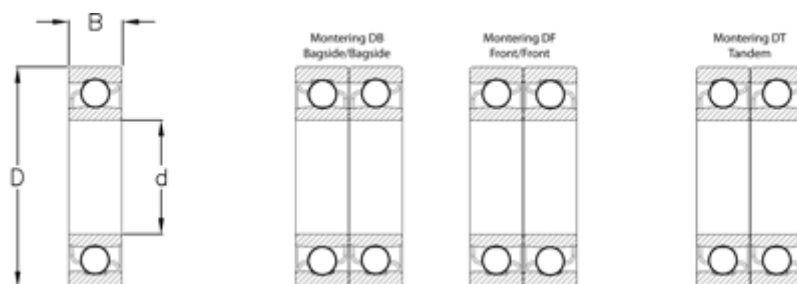

Varenummer: 570806503305
Beskrivelse: NSK Vinkelkontaktleje 7313A
d=65 D=140 B=33 Vinkel 30°

Mål

B = 33
D = 140
d = 65